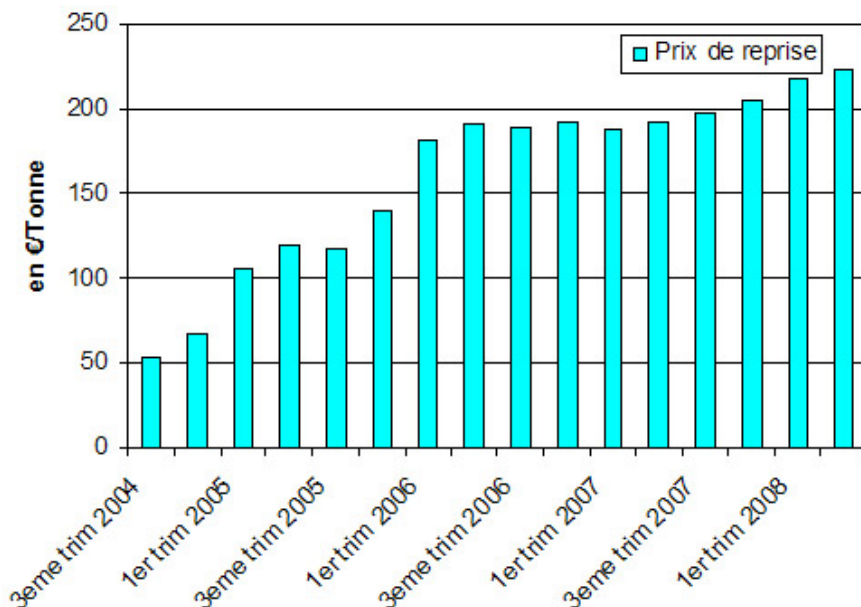

Les sacs ont été redescendus sur la place de la mairie et les échassiers/conteurs de la compagnie des Arts Verts ont pu, avec les enfants, se pencher sur la question de la pollution de nos montagnes. Le brassband de Montpellier «Men in Soul» (Merci à l'association Shoshin) a pris le relai de l'animation pendant que les ramasseurs dégustaient l'apéritif bio offert par le SIVOM et concocté par Bio Tea Food and Co: tisanes, eaux florales, tapenades d'orties et d'ail des ours et beaufort offert par la coopérative laitière. Les participants et promeneurs ont pu ensuite profiter des différents stands: le SIAV avec la maquette de la station d'épuration en construction, les trois stands de produits bio, Astréo Energie avec une démonstration de panneau solaire, l'ONF et l'arbre Hector, une exposition de l'APTV, le stand du SIVOM ainsi que les deux fleurs recycleuses.

Nous remercions tous nos partenaires qui ont participé à cet événement et vous donnons rendez vous en 2009 pour la cinquième édition d'Ecolo Zik!

Actualités: reprise et recyclage du plastique

Le plastique se recycle de mieux en mieux et l'utilisation de cette matière recyclée s'applique à des domaines de plus en plus larges. Nous connaissons le textile polaire fait à partir de bouteilles de plastique PET recyclées. Aujourd'hui, les bouteilles plastiques peuvent être re-transformées en emballages en contact avec les aliments. Cette nouvelle application permet un recyclage en boucle du produit ce qui est très intéressant des points de vue économiques et écologiques. Son prix de reprise versé aux collectivités n'a cessé d'augmenter depuis le troisième trimestre 2004. Il est actuellement à 218 euros/tonne.